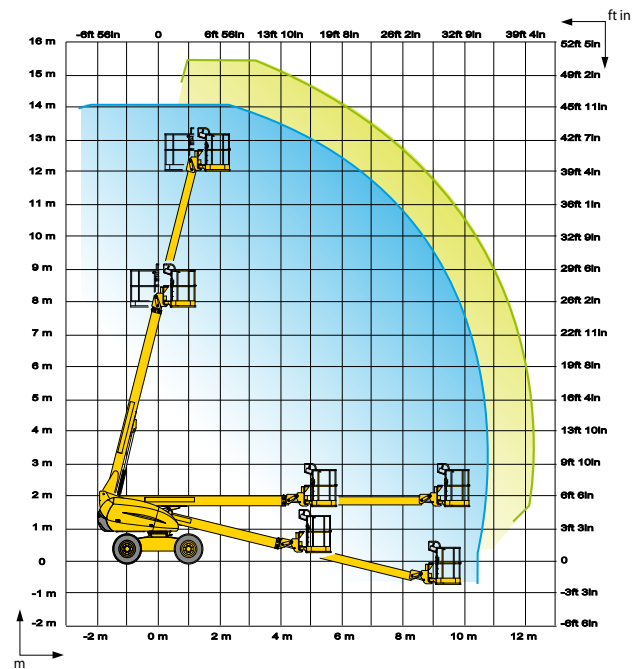

H14TX H16TPX

Productividad óptima

- Mandos completamente proporcionales y funciones simultáneas del telescópico
- Rotación continua de la plataforma 360°

Características de manejo todo terreno excepcionales

- Bloqueo diferencial hidráulico
- Tracción en las 4 ruedas
- Distancia al suelo de 35 cm

Su alcance entre 10.7 y 12.3 metros proporciona una amplia zona de trabajo

KEISER

REG-GV-02 -Rev. 00
25-03-2022

H14TX / H16TPX

PLATAFORMAS TELESCÓPICAS TODO TERRENO

— Courbe H 16 TPX
— Courbe H 14 TX

DATOS TÉCNICOS

	H14 TX	H16 TPX
Altura de trabajo	14.07 m	15.44 m
Altura de plataforma	12.07 m	13.44 m
Alcance máximo	10.7 m	12.3 m
Capacidad máxima	230 kg	230 kg
F x G Dimensiones plataforma	2.3 x 0.8 m	1.8 x 0.8 m
A Longitud	7.6 m	8.43 m
H Longitud de transporte	7.6 m	6.72 m
B Ancho	2.3 m	2.3 m
C Altura	2.2 m	2.2 m
J Altura de transporte	2.2 m	2.5 m
Giro vertical del pendular	N/A	140° (+70/-70)
Rotación de la plataforma	180° (+90/-90)	180° (+90/-90)
Angulo de rotación de la pluma	0°	0°
Rotación de la torreta	360°	360°
Voladizo trasero (en giro)	85 cm	85 cm
D Distancia entre ejes	2 m	2 m
E Altura libre al suelo	35 cm	35 cm
Inclinación	5°	5°
Velocidad de traslación	0.8 - 6 km/h	0,8 - 6 km/h
Pendiente máxima	50 %	50 %
Radio de giro exterior (rueda)	4.5 m	4.5 m
Neumáticos macizos	14-17.5	14-17.5
Motor diesel	31,2 kW - 42,4 hp	31,2 kW - 42,4 hp
Peso total	5900 kg	6800 kg